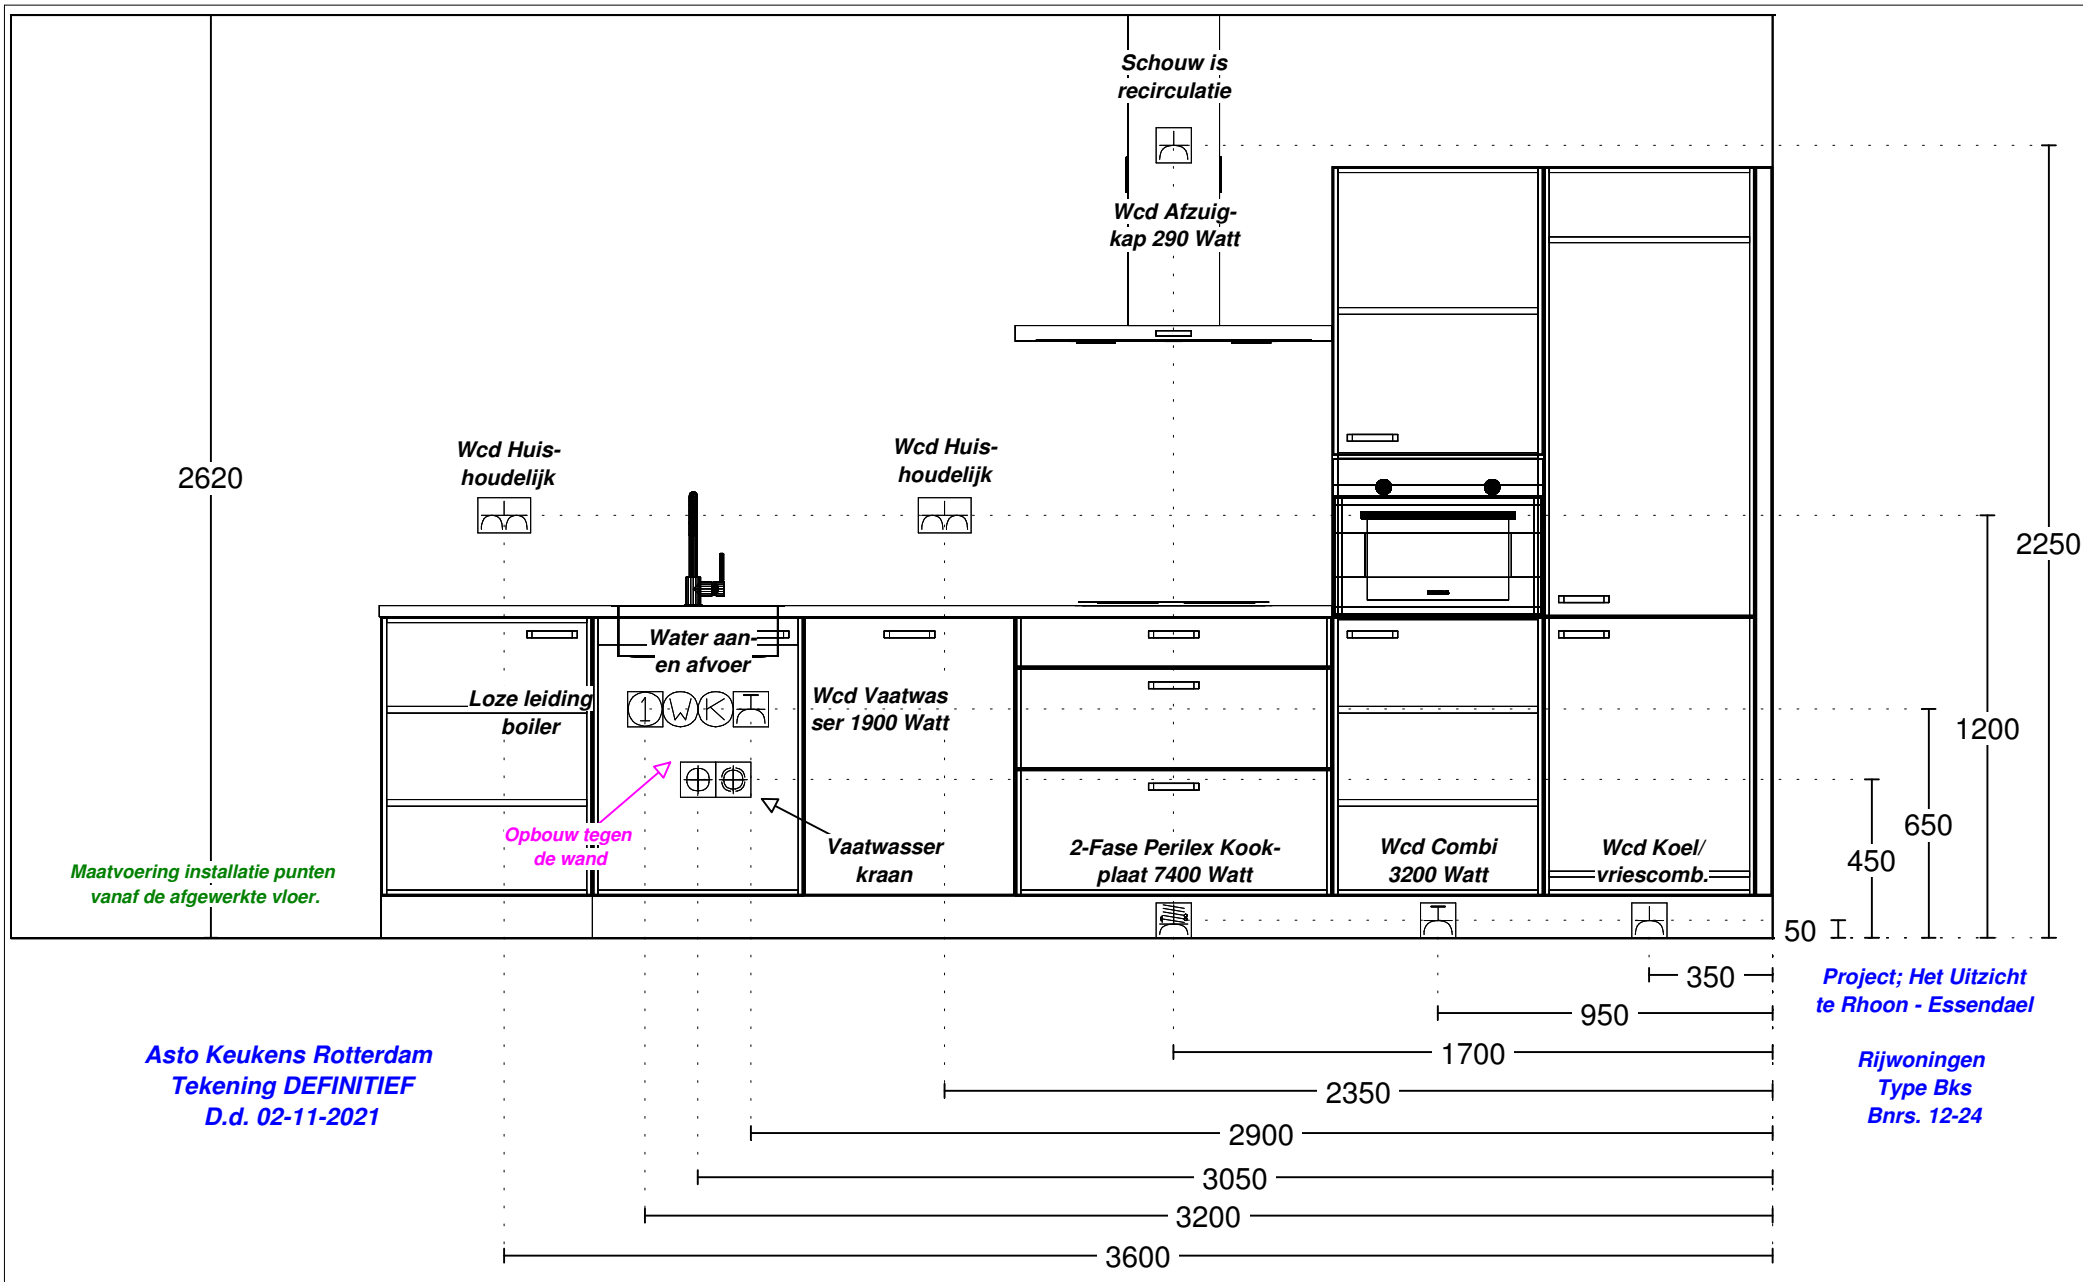

Asto Keukens Rotterdam
Tekening DEFINITIEF
D.d. 02-11-2021

DEZE TEKENING IS NIET BINDEND

Client: BPD Ontwikkeling BV
Ontwerp: x Het Uitzicht - Rijwoning Type Bks
Verkoper: Asto Keukens
Datum: 2/11/21

Merk: Nobilia v. 236
Model: Laser
Greep: Damast wit
Schaal: Beeldvullend

Kleuren zijn indicatief
en dus niet bindend.